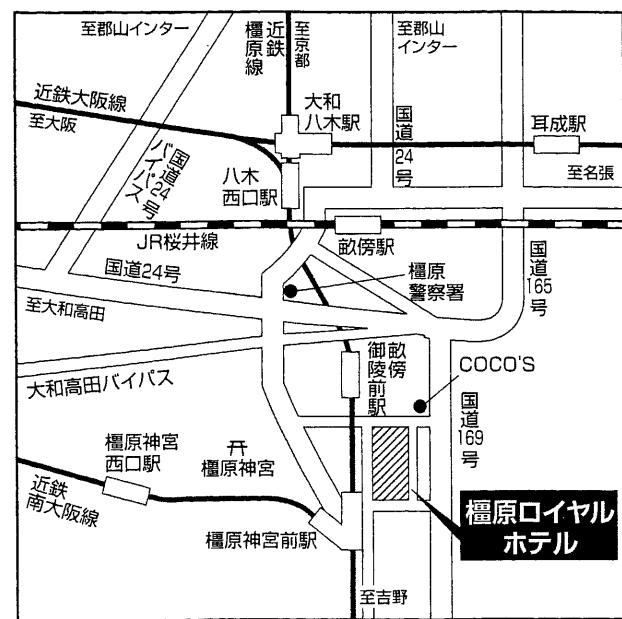

平成27年度

優良処理事業者 育成研修会

CPDS 認定講習会
登録番号：340387
ユニット数：3 unit

主催：奈良県・一般社団法人 奈良県産業廃棄物協会

～続・ほんとうの責任の果たし方とは？！社内での実践方法～

循環型社会とその先にある持続可能な社会への構築にむけて、処理事業者は排出事業者への強力な助言者の役割がいままで以上に望まれる状況となりました。また、廃棄物処理法次期改正に向けての政府省庁における検討が、来春には本格的になると考えられます。現在、担当機関によるヒアリングにて、廃棄物処理業界はもとより、経営者団体等各方面からの要望や意見が寄せられている状態とされます。とりもなおさず、循環型社会構築にむけた法改正は、強化されるにしろ緩和されるにしろ、廃棄物に関わる排出事業者にとって重要課題であり、その動向は大きな関心事となります。ある意味では、排出事業者の“よき助言者”であり、“よきパートナー”となる優良処理事業者の活躍が期待される社会背景となりました。

それらの背景を踏まえ、今回の研修は前回の主幹テーマを引き継ぎ、益々強化される方向の「廃棄物の発生抑制、適正処理、確実再生」など排出事業者責任とそれに伴う処理事業者責任を、明確に役割分担する必要性とその責任の果たし方を解説します。具体的には、廃棄物処理法の専門家による法改正を見据えた法律の解釈や活用方法の講演、人材育成の専門家による社内での実践方法の解説及び演習、各事業者による先進取組事例の紹介まで、より実用的で多角的に学習ができる研修にしたいと考えます。

処理業の経営者、後継者の方のみならず、職場のリーダーの方もお誘いの上、是非参加されますことをお待ちしております。

○開催日時：平成28年2月17日(水) 13:00～16:30

○開催場所：橿原市久米町 652-2
橿原ロイヤルホテル<駐車場(無料)>
2F大和・耳成 TEL:0744-28-6636
交通：近鉄電車 橿原神宮前駅 東口より 徒歩1分

○参加費：無料
○研修定員：120名(定員)
○申し込み：(一社)奈良県産業廃棄物協会 事務局宛
(右記の用紙でFAXにてお申込下さい)
○受付期間：平成28年2月8日(月)迄
但し、定員になり次第締切ります。

★受講者には、受講決定通知兼受付票を事前にFAXでお送りしますので当日必ずお持ち下さい。

交通：橿原神宮前駅東口 徒歩1分

尚、参加者には『誰でもわかる！！日本の産業廃棄物(改訂6版)』(監修：環境省 編集：公益財団法人 産業廃棄物処理事業振興財団)を無償配布いたします。(先着120名様)

プログラム

1. 13:00～13:15
   開会：主催者挨拶
2. 13:15～14:15
   基調講演 『明解！排出事業者が目指す“新たな”ゴール“責任ある消費”到達にむけて
   アドバイザーとしてパートナーとして処理事業者の役割とは』
   講師 エコシス・コンサルティング(株) 代表取締役 環境プランナー ERO 平田 耕一 氏
3. 14:25～15:25
   講演 『明解！コンサルの現場から…社会に必要とされる廃棄物処理業者としての役割
   ～人材を活かす職場の仕組みづくり～』
   講師 (株)シューファルシ 代表取締役 武本 かや 氏
4. 15:35～16:30
   事例研究 『課題の解答は現場に…人が活けると会社が活きる！～先進取組事例を徹底研究～』
   発表者 (株)浜田 営業部 寺井 正幸 氏
   (株)鶴田 商店 執行役員 石川 浩士 氏
   聞き手 (株)ヴァイタル 代表取締役 福島 和也 氏
5. 16:30
   閉会 研修会終了後、奈良県より修了証※をお渡しいたします。
   ※産業廃棄物処理業の許可申請に関する講習会の修了証とは異なります。ご注意ください。

問い合わせ先

一般社団法人 奈良県産業廃棄物協会 <http://nara-sanpai.com>
TEL:0744-33-8800 FAX:0744-33-8801

参加申込書

→ 一般社団法人 奈良県産業廃棄物協会 (FAX:0744-33-8801)

研修名 優良処理事業者育成研修会

開催日時：平成28年2月17日(水) 13:00～16:30
会場：橿原ロイヤルホテル

〒
住 所

事業所・部署名

<お名前は修了証に印字されますので、楷書で正確にご記入下さい。>

参加者名

<受講票はFAXでお送りしますので正確にご記入下さい>

T E L

F A X

CPDS受講証明

要

<証明書が必要な方は、「要」を○で囲って下さい>

※ ご記入頂いた個人情報につきましては、研修会開催時の受付、運営等に限り使用させていただきます。

HP
優